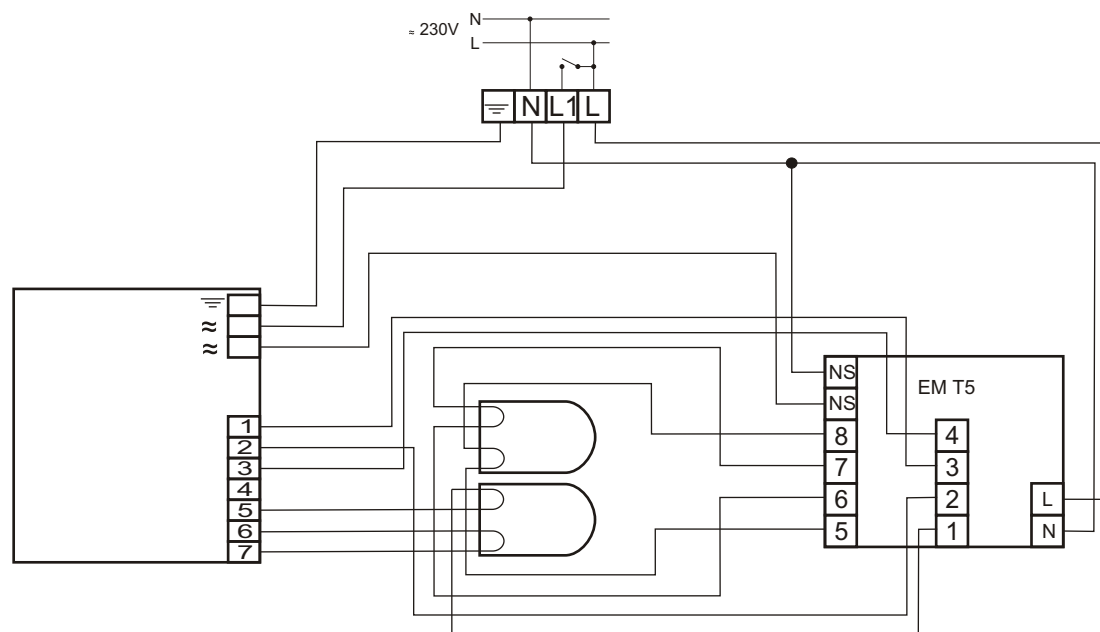

# HF-Performer 2 22-42 PL-T/C/TL5C/L EII

MODUŁ AWARYJNY	EM SLIM TL5
OBSŁUGIWANE ŚWIETŁÓWKI	TC-TEL: 32-42W T5C: 40W TC-L: 36-40W