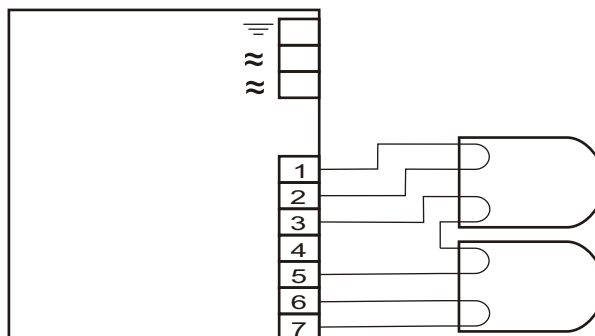

# HF-Performer 2 22-42 PL-T/C/TL5C/L EII

MODUŁ AWARYJNY	EM SLIM TL5
OBSŁUGIWANE ŚWIETŁÓWKI	TC-TEL: 32-42W T5C: 40W TC-L: 36-40W